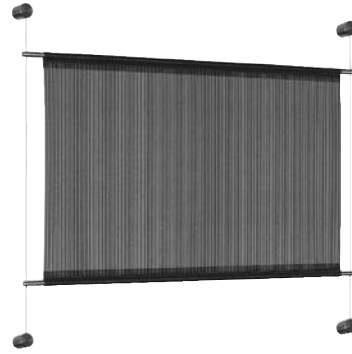

Model S-2020

Bedienung mit
Druckknöpfen,
Wandmontage