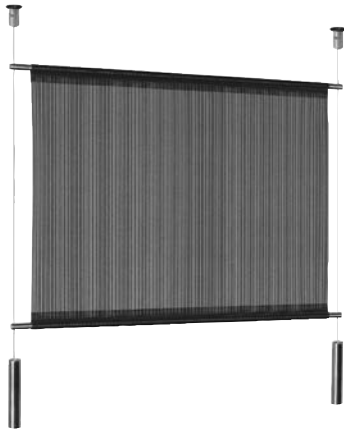

Model S-2010

Bedienung mit
Druckknöpfen,
Deckenmontage