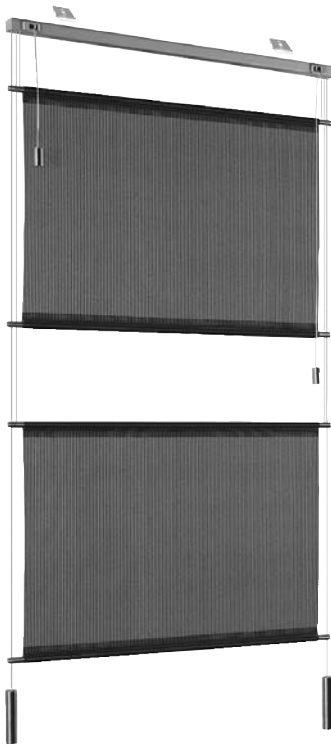

Vorhanggarnituren und
Aufhängesysteme aus Edelstahl

Durach

Vorhanggarnituren

Die Vorhanggarnituren aus Edelstahl überzeugen durch eine geradlinige Optik und einer hochwertigen technischen Verarbeitung.

Die Vorhangstange wird mit einem einfachen Schraubmechanismus am Träger befestigt und kann mit wenigen Handgriffen entnommen und wieder eingesetzt werden. Besonderen Komfort bieten die serienmäßig im Lieferumfang enthaltenen Ringe mit Gleiteinlage, die ein geräuscharmes Bewegen der Gardine gewährleisten.

Venti
Edelstahl-Vorhanggarnitur
20 mm, 2-läufig

Tre
16 mm, 1-läufig

Tre
16 mm, 2-läufig

Duo
10 mm, 1-läufig

Duo
10 mm, 2-läufig

Pico
10 mm, durchgehend

Pico
10 mm, geschlossen

Seilspanngarnitur
2 mm
für Nischenmontage

Um ein optimales Hängeverhalten des Systems zu gewährleisten, sind am unteren Seilende formschöne Gewichte aus Edelstahl an-

gebracht. Zum horizontalen Verschieben kann das System mit Gleitern aus hochwertigem Kunststoff ausgestattet werden.

Unsere Stoffkollektion umfasst eine große Auswahl an Behangqualitäten, die zu jedem Ambiente die passende Lösung bieten.

Model S-2010

Bedienung mit
Druckknöpfen,
Deckenmontage

Model S-2020

Bedienung mit
Druckknöpfen,
Wandmontage