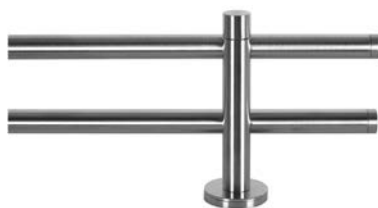

Auch Biegungen und Sonderlösungen sind dank unserer hauseigenen Produktion individuell realisierbar.

Modellübersicht Vorhanggarnituren

Divo
Edelstahl-Vorhanggarnitur
25 mm

Venti
Edelstahl-Vorhanggarnitur
20 mm, 1-läufig

Venti
Edelstahl-Vorhanggarnitur
20 mm, 2-läufig

Tre
16 mm, 1-läufig

Tre
16 mm, 2-läufig

Duo
10 mm, 1-läufig

Duo
10 mm, 2-läufig

Pico
10 mm, durchgehend

Pico
10 mm, geschlossen

Seilspanngarnitur
2 mm
für Nischenmontage

Seilspanngarnitur
2 mm, 1-läufig

Seilspanngarnitur
2 mm, 2-läufig

Schwenkarm
10 mm

Aufhängesysteme

Up & Down – zeitlose Aufhängesysteme aus hochwertigem Edelstahl. Der Behang kann je nach Modell mit seitlichen Druckknöpfen oder per Schnurzug auf- und ab bewegt werden.

Um ein optimales Hängeverhalten des Systems zu gewährleisten, sind am unteren Seilende formschöne Gewichte aus Edelstahl an-

gebracht. Zum horizontalen Verschieben kann das System mit Gleitern aus hochwertigem Kunststoff ausgestattet werden.