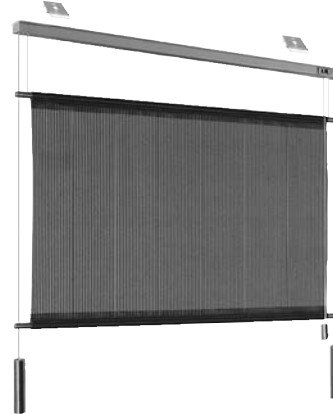

Um ein optimales Hängeverhalten des Systems zu gewährleisten, sind am unteren Seilende formschöne Gewichte aus Edelstahl an-

gebracht. Zum horizontalen Verschieben kann das System mit Gleitern aus hochwertigem Kunststoff ausgestattet werden.

Model S-3020

Bedienung mit Schnurzug,
zwei Behänge, Wand- oder
Deckenmontage

Model S-3010

Bedienung mit Schnurzug,
Wand- oder
Deckenmontage

Durach GmbH

Alte Bahnlinie 20	D-88299 Leutkirch
Tel. 07567 98884-0	Fax 07567 98884-20
www.durach.com	info@durach.com